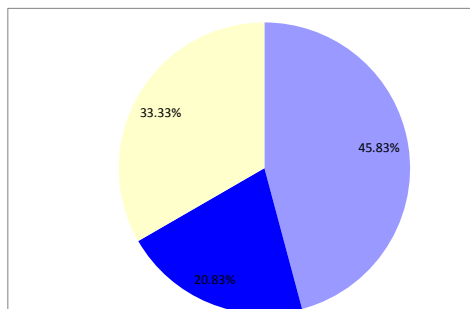

# アトラクション2 (スモール)

		走行距離	105	リミット	78	コース標準タイム		39	旋回スピード*	2.69	
順位	No.	指導手	犬名	標準タイム	コースタイム	タイム減点	失敗	拒絶	障害減点	減点合計	旋回スピード*
1	70	岡崎	(フラン)フラン	39	21.49	0	0	0	0	0	4.89
2	62	村上	(チコ)マーク	39	21.63	0	0	0	0	0	4.85
3	73	細川	(モーシャ)トップ	39	23.19	0	0	0	0	0	4.53
4	75	上池	(レオンハルト)ウッディ	39	24.27	0	0	0	0	0	4.33
5	60	野中	(キティー)フロイデントーク	39	25.05	0	0	0	0	0	4.19
6	64	井上	(クリス)オリーブ	39	27.74	0	0	0	0	0	3.79
7	72	村上	(ドウ)ドウ	39	29.92	0	0	0	0	0	3.51
8	54	森本	(モモ)アマビーレ	39	30.75	0	0	0	0	0	3.41
9	56	三浦	(テレちゃん)テレサ	39	31.03	0	0	0	0	0	3.38
10	58	田中	(アンジュ)エッフェルゼント	39	36.26	0	0	0	0	0	2.9
11	57	今井	シー	39	36.87	0	0	0	0	0	2.85
12	71	中郷	(ライム)ヤンキー	39	32.67	0	0	1	5	5	3.21
13	65	末光	(コマリ)チャーマ	39	45.06	6.06	0	0	0	6.06	2.33
14	55	田中	(ラフィネ)エッフェルゼント	39	45.82	6.82	0	0	0	6.82	2.29
15	61	犬山	(シンバ)ファンシー	39	43.89	4.89	0	1	5	9.89	2.39
16	63	田中	(モネ)モネ	39	29.25	0	0	2	10	10	3.59
	53	西山	シュウくん	39	0	0	0	0	0	失格	0
	59	堀江	(マメキチ)フロイデントーク	39	0	0	0	0	0	失格	0
	66	吉田	(太郎)リトル	39	0	0	0	0	0	失格	0
	67	和田	(チョコ)ウィンド	39	0	0	0	0	0	失格	0
	68	末光	(メル)アリーネ	39	0	0	0	0	0	失格	0
	69	森本	(ハナ)ポニータ	39	0	0	0	0	0	失格	0
	74	荒木	(コナン)ダンディー	39	0	0	0	0	0	失格	0
	76	藤枝	(ライム)ヴェール	39	0	0	0	0	0	失格	0

出場頭数	24
------	----

パーフェクトラン	11	45.83%
失格	8	33.33%
棄権	0	0%
完走	16	66.66%