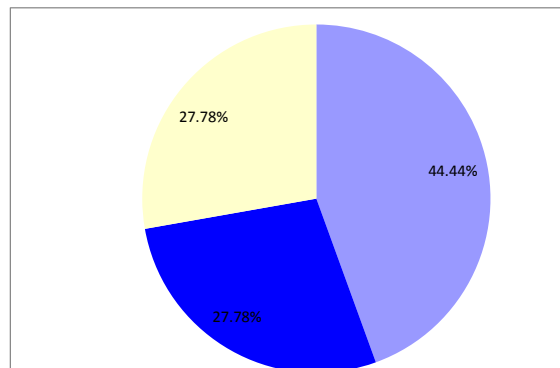

アトラクション2 (ミディアム)

		走行距離	105	リミット	74	コース標準タイム		37	旋回スピード	2.84		
順位	No.	指導手	犬名	標準タイム	コースタイム	タイム減点	失敗	拒絶	障害減点	減点合計	旋回スピード	
1	94	佐々木	(りゅう)シカイコマゴウ	37	20.41	0	0	0	0	0	5.14	
2	84	井上	(あらし)天佑丸号	37	20.79	0	0	0	0	0	5.05	
3	87	田中	(パーフェクタ)パーフェクタ	37	21.34	0	0	0	0	0	4.92	
4	89	佐々木	アルバトロス	37	22.35	0	0	0	0	0	4.7	
5	77	不動	(アンジュ)ラブストーリー	37	22.89	0	0	0	0	0	4.59	
6	91	中郷	(ベリー)ビビー	37	23.17	0	0	0	0	0	4.53	
7	83	山本	(メイ)フリージアン	37	23.61	0	0	0	0	0	4.45	
8	82	岡部	(ハリー)	37	32.95	0	0	0	0	0	3.19	
9	92	元田	(ハリー)ブラックサンダー	37	38.46	1.46	0	0	0	1.46	2.73	
10	85	田中	ブルー	37	41.83	4.83	0	0	0	4.83	2.51	
11	88	山本	(アヒイ)チェリー	37	23.29	0	0	1	5	5	4.51	
12	86	笹	ルビー	37	25.88	0	0	1	5	5	4.06	
13	90	森岡	(くるみ)スウィーペア	37	24.1	0	1	1	10	10	4.36	
	78	奥山	ポインタ	37	0	0	0	0	0	失格	0	
	79	曾我部	(クッキー)エフォ	37	0	0	0	0	0	失格	0	
	80	益井	マツ	37	0	0	0	0	0	失格	0	
	81	山本	(リオ)エリューション	37	0	0	0	0	0	失格	0	
	93	手嶋	(凜)メイゴウ	37	0	0	0	0	0	失格	0	

出場頭数	18
------	----

パーフェクトラン	8	44.44%
失格	5	27.78%
棄権	0	0%
完走	13	72.22%