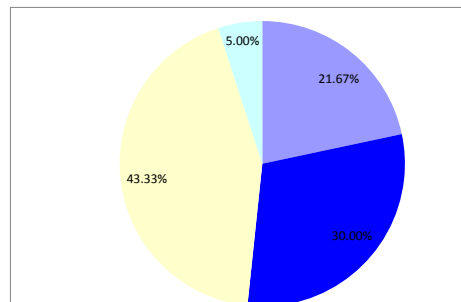

31	311	門田	(はるか)ハルカ	47	39.07	0	5	1	30	30	4.48
	269	河合	(みゆうず)ディビニティー	47	0	0	0	0	0	失格	0
	270	久保田	(ジェイ)ジェイ	47	0	0	0	0	0	失格	0
	271	三吉	(マック)ワイルド	47	0	0	0	0	0	失格	0
	273	小田	(マリス)マリス	47	0	0	0	0	0	失格	0
	275	松平	(ティモ)ディヴァイン	47	0	0	0	0	0	失格	0
	279	菊武	(クリフ)キャピタル	47	0	0	0	0	0	失格	0
	280	藤野	(きゆう)サンショウ	47	0	0	0	0	0	失格	0
	283	平沼	(ソレル)ソレル	47	0	0	0	0	0	失格	0
	284	木村	(マユ)ボーヤ	47	0	0	0	0	0	失格	0
	286	田中	(ロック)ロック	47	0	0	0	0	0	失格	0
	287	加島	(サブロウタ)サブロウタ	47	0	0	0	0	0	失格	0
	289	川原崎	(ケン)アストラ	47	0	0	0	0	0	失格	0
	293	西川	(てっくん)コンラッド	47	0	0	0	0	0	失格	0
	294	古賀	(リズム)リズム	47	0	0	0	0	0	失格	0
	298	高木	(レージェ)レージェ	47	0	0	0	0	0	失格	0
	300	三浦	(アクッチ)アクア	47	0	0	0	0	0	失格	0
	301	棚澤	(ペタ)ナナ	47	0	0	0	0	0	失格	0
	303	中筋	(ファンロン)ファン	47	0	0	0	0	0	失格	0
	304	福井	(エアサナ)エアサナ	47	0	0	0	0	0	失格	0
	305	石原	(チハヤ)チハヤ	47	0	0	0	0	0	失格	0
	306	木川	(オズウイン)オズウイン	47	0	0	0	0	0	失格	0
	310	竹藤	(ナノ)バナーナ	47	0	0	0	0	0	失格	0
	312	大廣	(パール)パール	47	0	0	0	0	0	失格	0
	317	松岡	(マロン)シーサイド	47	0	0	0	0	0	失格	0
	319	石原	(伊真)イサナ	47	0	0	0	0	0	失格	0
	327	清水	(ララ)フェルマータ	47	0	0	0	0	0	失格	0
	313	斉藤	(ジニー)ジニー	47	0	0	0	0	0	棄権	0
	314	井上	(ヨハン)マークイス	47	0	0	0	0	0	棄権	0
	324	福井	(ビューティシャン)ビューティシャン	47	0	0	0	0	0	棄権	0

出場頭数	57

パーフェクトラン	13	21.67%
失格	26	43.33%
棄権	3	5%
完走	31	51.67%