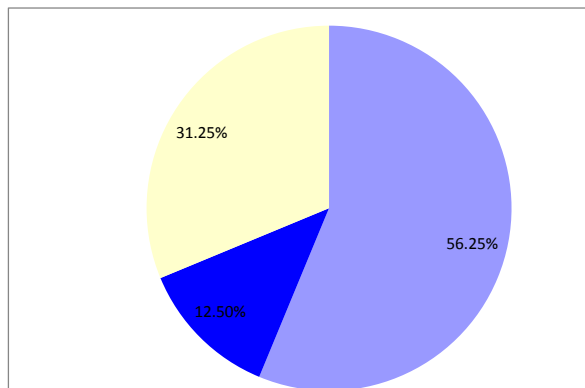

アトラクション1 (ミディアム)

		走行距離	63	リミット	40.5	コース標準タイム		27	旋回スピード	2.33		
順位	No.	指導手	犬名	標準タイム	コースタイム	タイム減点	失敗	拒絶	障害減点	減点合計	旋回スピード	
1	34	山本	(アヒイ)チェリー	27	12.28	0	0	0	0	0	5.13	
2	24	元田	(ハリー)ブラックサンダー	27	13.72	0	0	0	0	0	4.59	
3	30	井上	(あらし)天佑丸号	27	14.24	0	0	0	0	0	4.42	
4	28	中井	(あずき)ブラッケン	27	14.49	0	0	0	0	0	4.35	
5	35	曾我部	(クッキー)エフォ	27	14.5	0	0	0	0	0	4.34	
6	33	田中	(パーフェクタ)パーフェクタ	27	14.7	0	0	0	0	0	4.29	
7	29	不動	(アンジュ)ラブストーリー	27	15.49	0	0	0	0	0	4.07	
8	27	益井	マツ	27	22.7	0	0	0	0	0	2.78	
9	31	岡部	(ハリー)	27	23.06	0	0	0	0	0	2.73	
10	26	山本	(メイ)フリージアン	27	16.33	0	1	0	5	5	3.86	
11	37	森岡	(くるみ)スウィーペア	27	18.27	0	0	1	5	5	3.45	
	23	手嶋	(凜)メイゴウ	27	0	0	0	0	0	失格	0	
	25	小林	(あずき)ゲンコゴウ	27	0	0	0	0	0	失格	0	
	32	山本	(リオ)エリューション	27	0	0	0	0	0	失格	0	
	36	奥山	ポインタ	27	0	0	0	0	0	失格	0	
	38	佐々木	アルバトロス	27	0	0	0	0	0	失格	0	

出場頭数	16
------	----

パーフェクトラン	9	56.25%
失格	5	31.25%
棄権	0	0%
完走	11	68.75%