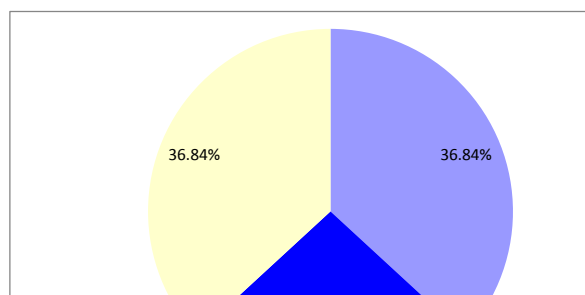

AG3部 1度 ジャンピング (ミディアム)

		走行距離	125	リミット	66	コース標準タイム		44	旋回スピード	2.84	
順位	No.	指導手	犬名	標準タイム	コースタイム	タイム減点	失敗	拒絶	障害減点	減点合計	旋回スピード
1	146	松本	イブ)モンシェリー	44	27.36	0	0	0	0	0	4.57
2	148	根岸	イリアム)ワイロ	44	28.99	0	0	0	0	0	4.31
3	161	蛸子	(ブルー)ピュア	44	29.79	0	0	0	0	0	4.2
4	154	井上	エイチ	44	29.9	0	0	0	0	0	4.18
5	157	西山	(ココ)レッド	44	30.75	0	0	0	0	0	4.07
6	149	飯田	(ドルチェ)フィッチ	44	32.73	0	0	0	0	0	3.82
7	158	中郷	(ベリー)ビビー	44	34.34	0	0	0	0	0	3.64
8	153	飯田	(ジョリ)ラッキー	44	28.49	0	0	1	5	5	4.39
9	147	西岡	(きんとき)エイチ	44	29.4	0	0	1	5	5	4.25
10	152	松本	ラブ)モンシェリー	44	31.41	0	0	1	5	5	3.98
11	162	村上	(ビューティ)アー	44	33.49	0	0	1	5	5	3.73
12	159	高橋	ファスバル)タイコ	44	52.6	8.6	1	0	5	13.6	2.38
	145	佐々木	バーディー)慶海駒	44	0	0	0	0	0	失格	0
	150	中井	あずき)ブラッケ	44	0	0	0	0	0	失格	0
	151	高橋	(ニコル)ニコル	44	0	0	0	0	0	失格	0
	155	笹	ルビー	44	0	0	0	0	0	失格	0
	156	清水	(ミホ)ブローチ	44	0	0	0	0	0	失格	0
	160	佐々木	ゆう)シカイコマ	44	0	0	0	0	0	失格	0
	163	上村	(サスケ)ブルー	44	0	0	0	0	0	失格	0

出場頭数	19
------	----

パーフェクトラン	7	36.84%
失格	7	36.84%
棄権	0	0%

完走	12	63.16%
----	----	--------