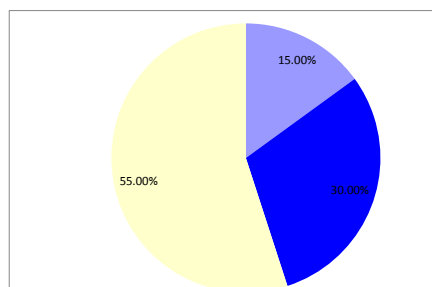

165	五関	(ドリーム)ドリーム	46	0	0	0	0	0	0	失格	0
169	石丸	(レイリー)ポーヤ	46	0	0	0	0	0	0	失格	0
170	福田	(雅茶)アルバレス	46	0	0	0	0	0	0	失格	0
171	野島	(キラ)ニュー	46	0	0	0	0	0	0	失格	0
172	佐久川	(うぱ)レッド	46	0	0	0	0	0	0	失格	0
173	富本	(ベイビー)ベイビープレス	46	0	0	0	0	0	0	失格	0
174	三宅	(ハート)ハート	46	0	0	0	0	0	0	失格	0
175	才田	(れい)ダミー	46	0	0	0	0	0	0	失格	0
176	日高	(天太)テンタ	46	0	0	0	0	0	0	失格	0
181	松平	(hime)ハッピー	46	0	0	0	0	0	0	失格	0
182	野島	(ディオ)ヒロ	46	0	0	0	0	0	0	失格	0
183	有田	(サンバー)コンラッド	46	0	0	0	0	0	0	失格	0
186	坂本	(こなっちゃん)コナツ	46	0	0	0	0	0	0	失格	0
187	多胡	(サラ)ダイアナ	46	0	0	0	0	0	0	失格	0
189	武内	ミウ	46	0	0	0	0	0	0	失格	0
192	大西	(ルイ)ルイ	46	0	0	0	0	0	0	失格	0
193	掛水	(カイ)モーリス	46	0	0	0	0	0	0	失格	0
194	原	(レイナ)オーヴァー	46	0	0	0	0	0	0	失格	0
197	須澤	(アステア)アステア	46	0	0	0	0	0	0	失格	0
198	稲用	(コロ)デッサン	46	0	0	0	0	0	0	失格	0
201	梅本	(ジョン)ノクターン	46	0	0	0	0	0	0	失格	0
203	木内	(のら)ファントム	46	0	0	0	0	0	0	失格	0
206	清水	(マリン)アルメニア	46	0	0	0	0	0	0	失格	0
207	永森	(あんず)ヒロ	46	0	0	0	0	0	0	失格	0
208	鹿見	(アッシュ)アンソニー	46	0	0	0	0	0	0	失格	0
209	藤原	(しらたま)グリーン	46	0	0	0	0	0	0	失格	0
211	井上	(クララ)アンナ	46	0	0	0	0	0	0	失格	0
213	吉田	(ジェス)ジェス	46	0	0	0	0	0	0	失格	0
214	東	(ノーア)ノーア	46	0	0	0	0	0	0	失格	0
217	寺井	(レナ)ココア	46	0	0	0	0	0	0	失格	0
220	川嶋	(コンラッド)コンラッド	46	0	0	0	0	0	0	失格	0
221	門田	(ミツ)ミツ	46	0	0	0	0	0	0	失格	0
223	三浦	(メル)アナナス	46	0	0	0	0	0	0	失格	0

出場頭数	60

パーフェクトラン	9	15%
失格	33	55%
棄権	0	0%
完走	27	45%